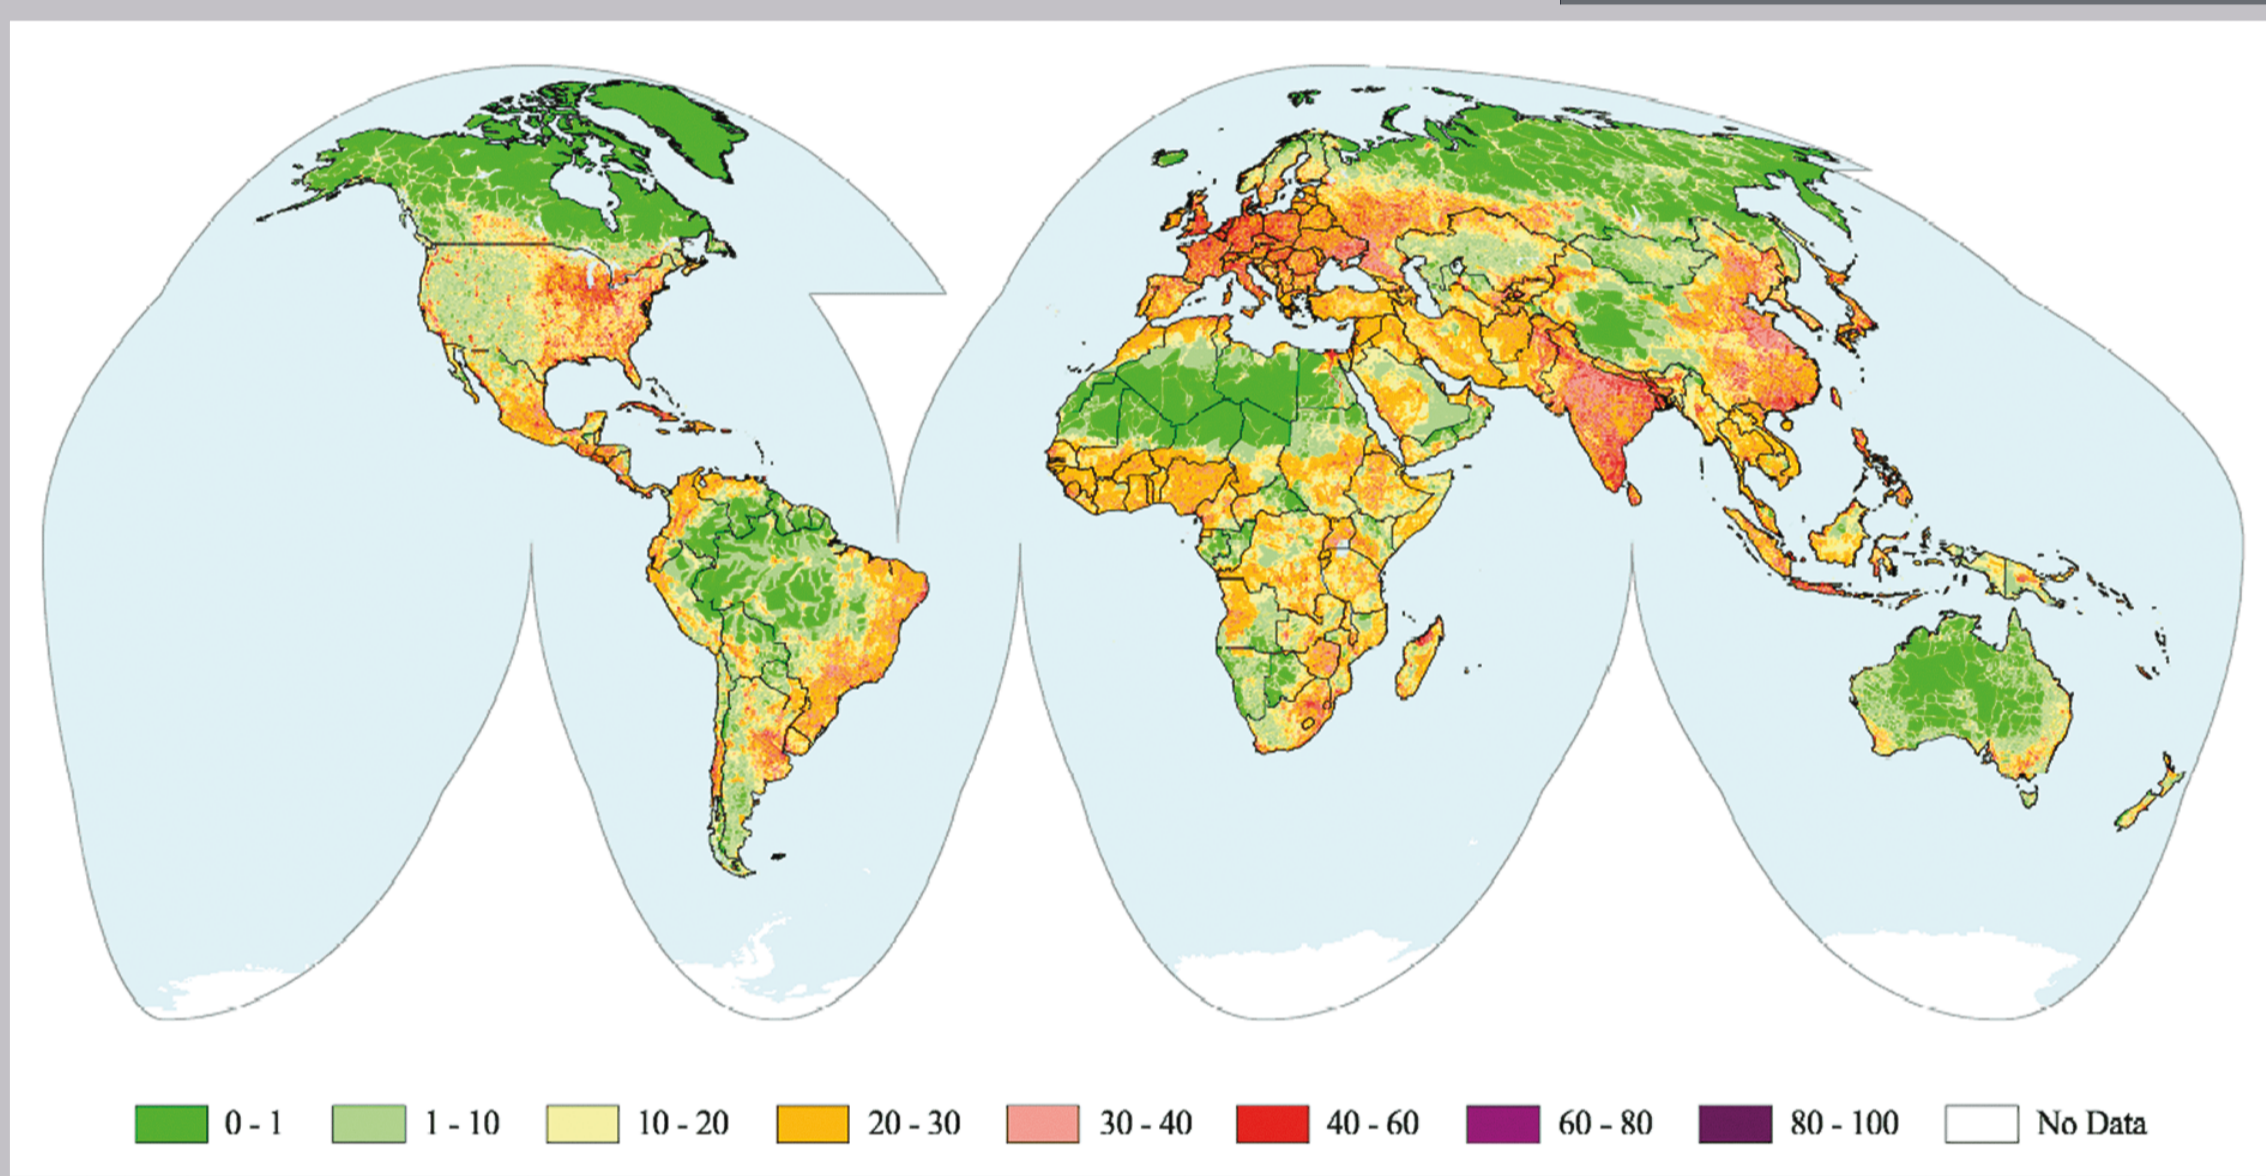

AEON Environmental Foundation

Irgendwann in der fernen Zukunft wird die Erde zerstört werden. Sei es durch den Einschlag eines großen Asteroiden, den Tod unserer Sonne, eine Supernova oder ein anderes astronomisches Phänomen. Aber eine sehr viel akutere Gefahr für das Überleben der Erde ist die Art, wie wir unseren Heimatplaneten und andere Lebewesen behandeln. Durch Astronomie und Weltraumwissenschaften haben wir gelernt, die Erde als verwundbare Welt in einem großen Universum zu sehen. Wir müssen uns klarmachen, dass dieser kleine Planet es verdient hat, dass wir uns um ihn kümmern. Als fühlende und intelligente Lebewesen tragen wir Verantwortung für ihn.

Sanderson et al.

At some point in the distant future, the Earth will be destroyed, whether by a large asteroid impact, by the death of our own Sun, by a nearby supernova, or by some other astronomical phenomenon. But there is a much more immediate threat to the survival of the Earth, and that is the way we are treating our home planet and other living species. Through astronomy and space science, we have learned to see Earth as a vulnerable world in a big Universe. We need to realise that this small planet of ours deserves to be taken care of. Sentient and intelligent as we are, we have that responsibility.

Menschlicher Fußabdruck

Gebiete in Gelb, Orange und Rot zeigen die Bereiche, in denen der menschliche Einfluss auf die Umgebung am größten ist. Aber auch die grünen Zonen und die Ozeane leiden unter globalen Veränderungen.

Human footprint

Yellow, orange and red areas denote regions where human influence on the environment is greatest. But even the green zones and the oceans suffer from global change.

Weitere Informationen
More information